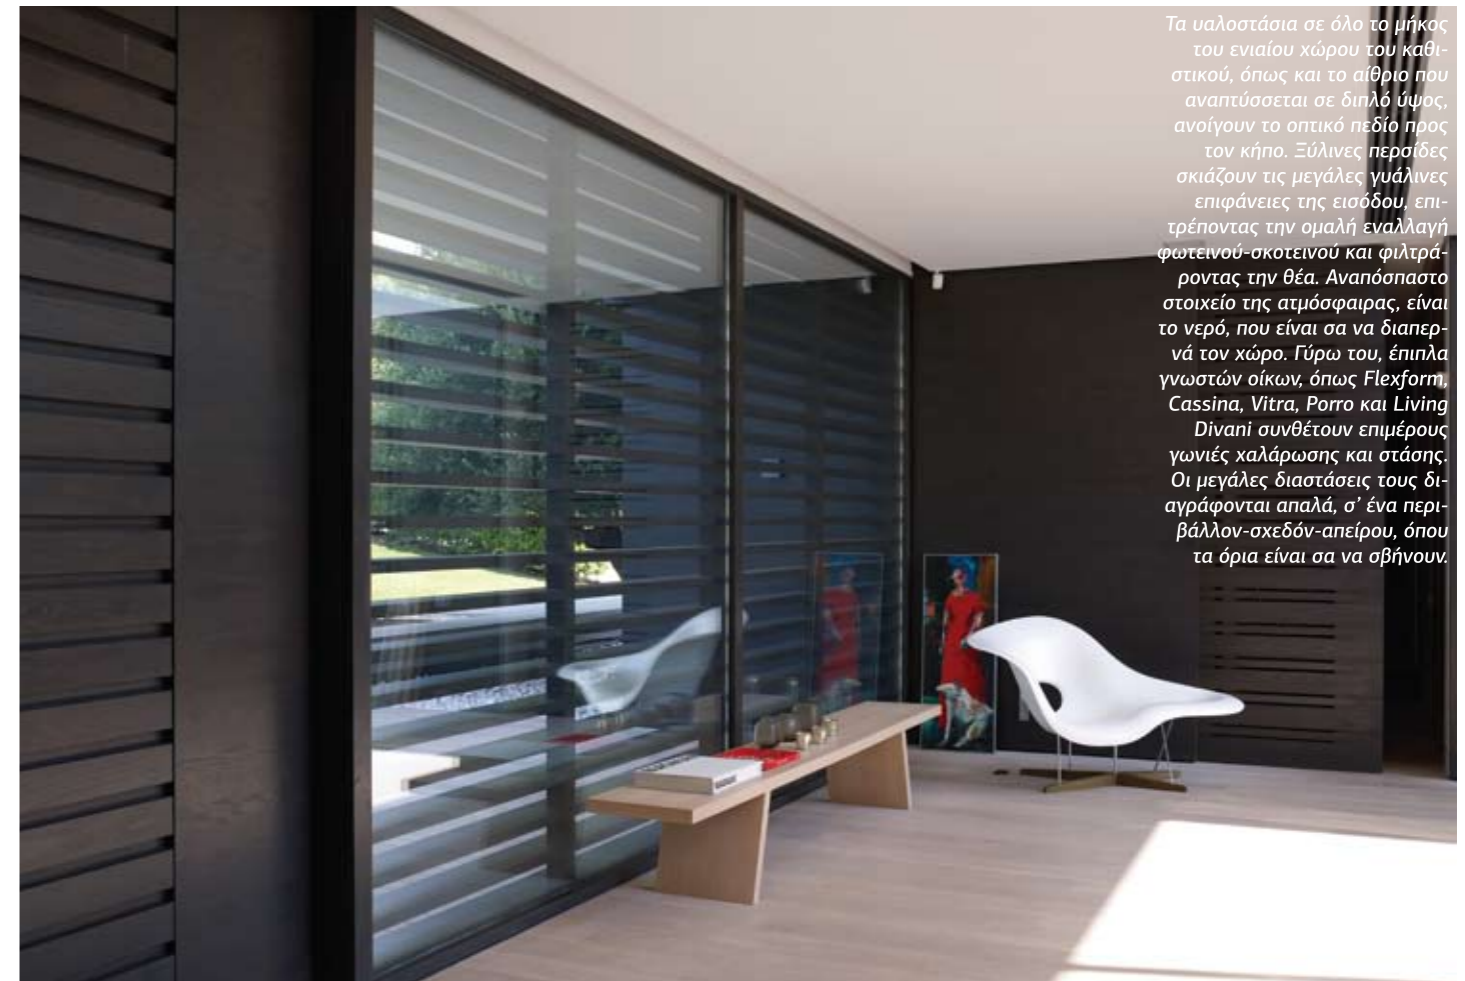

Τα υαλοστάσια σε όλο το μήκος του ενιαίου χώρου του καθιστικού, όπως και το αίθριο που αναπτύσσεται σε διπλό ύψος, ανοίγουν το οπτικό πεδίο προς τον κήπο. Ξύλινες περισίδες σκιάζουν τις μεγάλες γυάλινες επιφάνειες της εισόδου, επιτρέποντας την ομαλή εναλλαγή φωτεινού-σκοτεινού και φιλτράροντας την θέα. Αναπόσπαστο στοιχείο της ατμόσφαιρας, είναι το νερό, που είναι σα να διαπερνά τον χώρο. Γύρω του, έπιπλα γνωστών οίκων, όπως Flexform, Cassina, Vitra, Porro και Living Divani συνθέτουν επιμέρους γωνιές καλάρωσης και στάσης. Οι μεγάλες διαστάσεις τους διαγράφονται απαλά, σ' ένα περιβάλλον-σχεδόν-απείρου, όπου τα όρια είναι σα να σβήνουν.