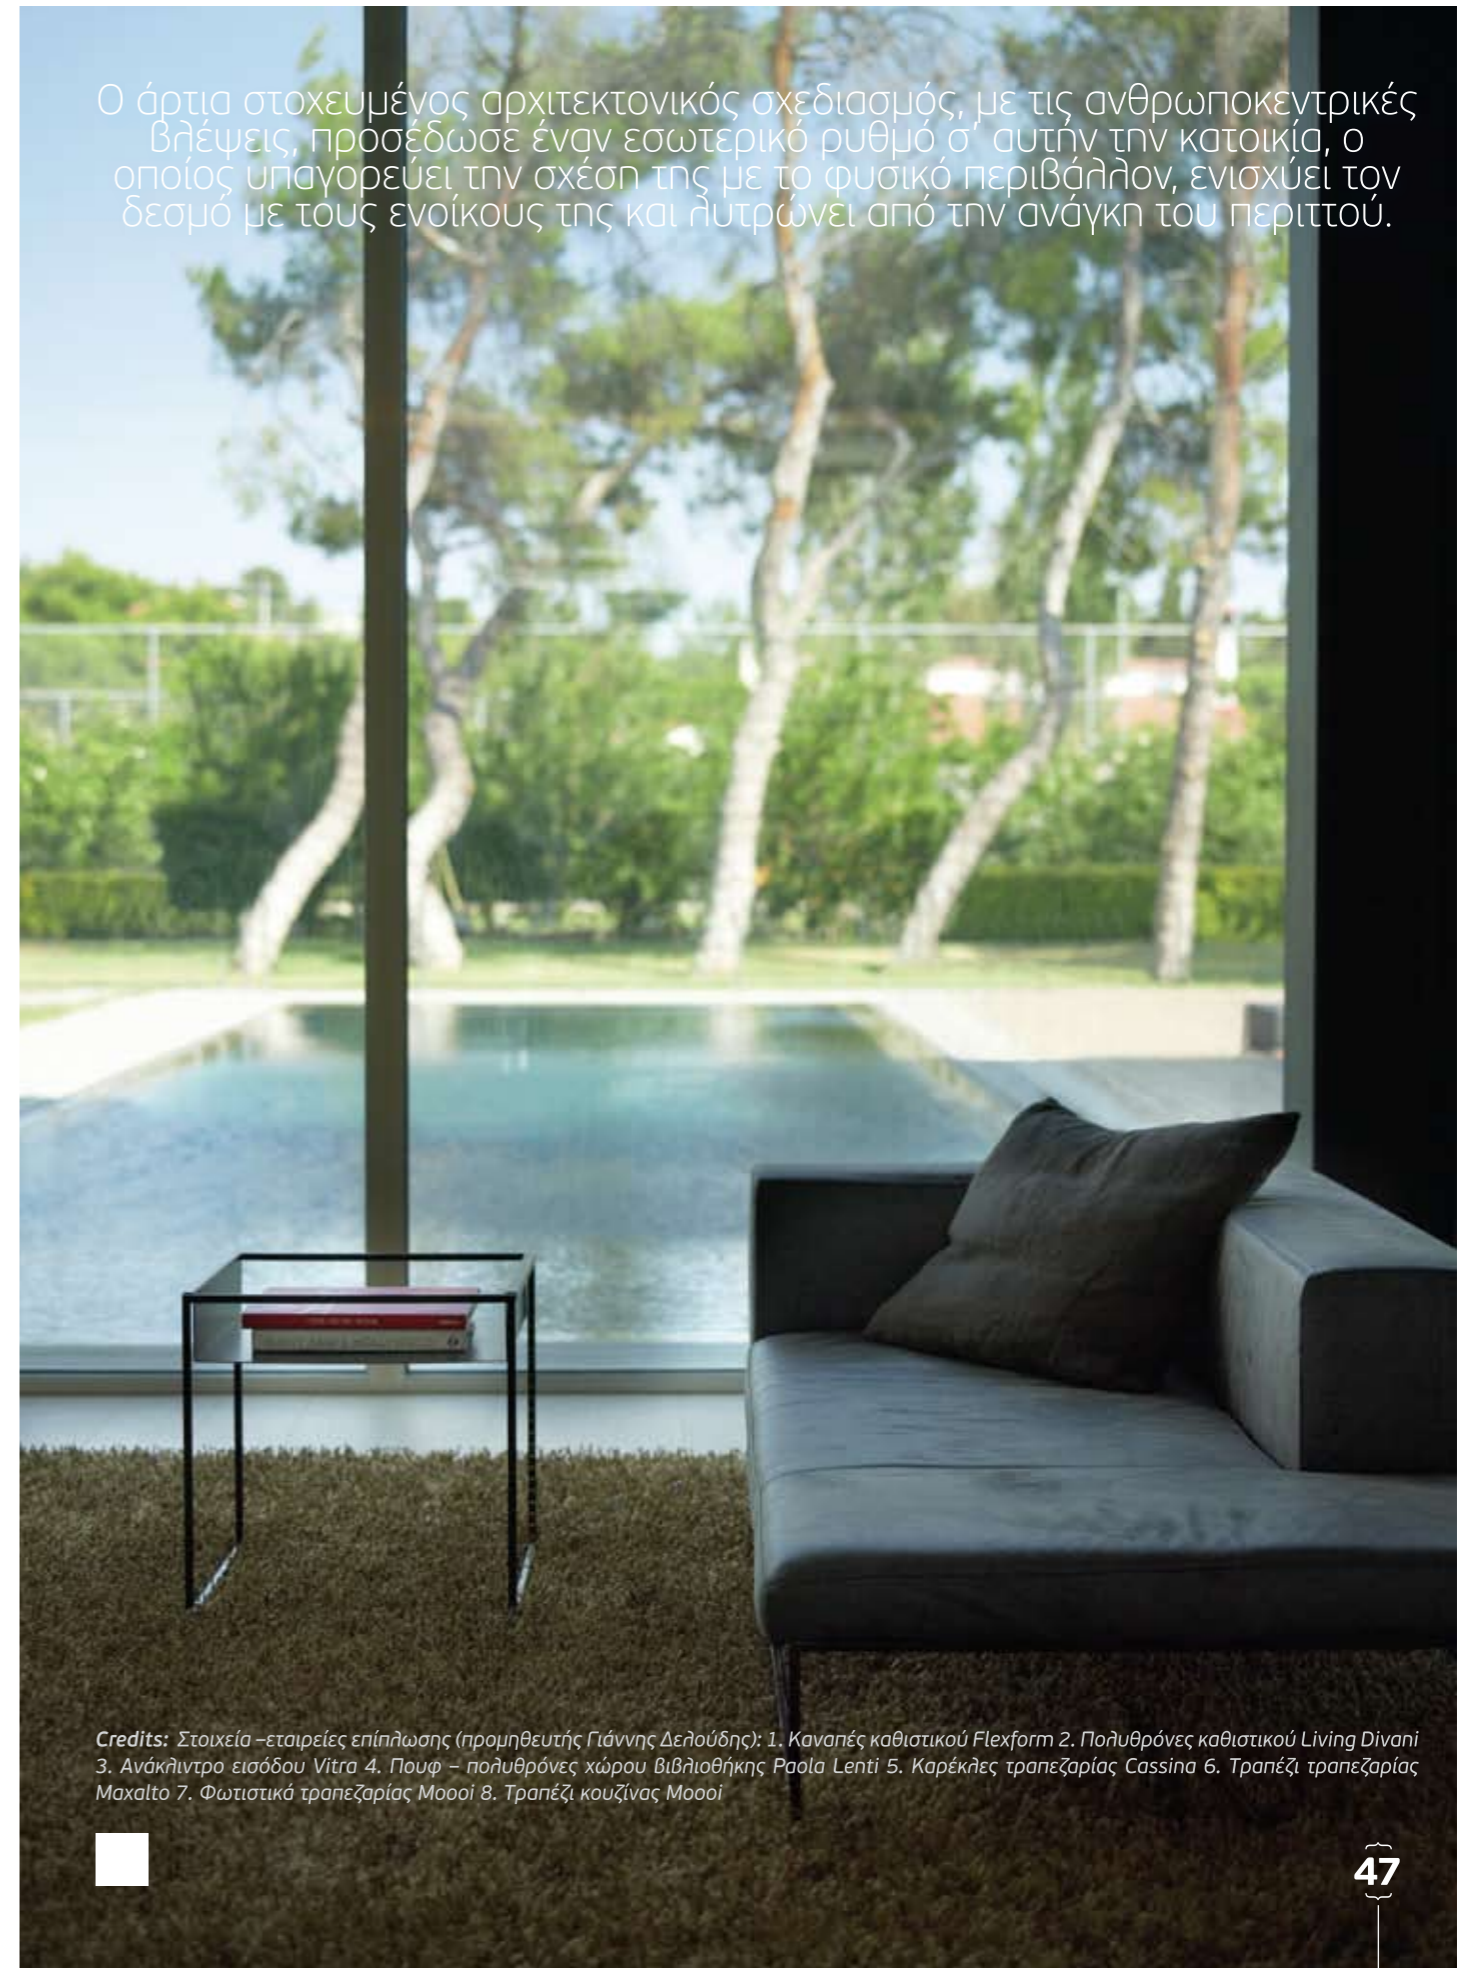

Credits: Στοιχεία –εταιρείες επίπλωσης (προμηθευτής Γιάννης Δελούδης): 1. Καναπές καθιστικού Flexform 2. Πολυθρόνες καθιστικού Living Divani 3. Ανάκλιτρο εισόδου Vitra 4. Πουφ – πολυθρόνες χώρου βιβλιοθήκης Paola Lenti 5. Καρέκλες τραπεζαρίας Cassina 6. Τραπεζί τραπεζαρίας Maxalto 7. Φωτιστικά τραπεζαρίας Moooi 8. Τραπεζί κουζίνας Moooi